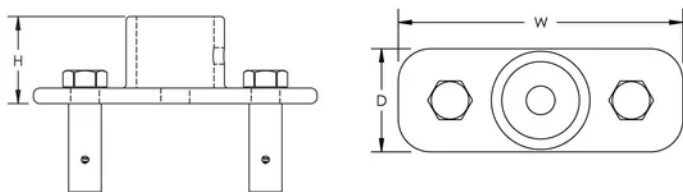

Adaptador de terminal doble

Data Solutions

NÚMERO DE CATÁLOGO

TERMDUALCOUP

CARACTERÍSTICAS

Para conexión de terminales aéreos nVent ERICO System 3000 a tendidos dobles del conductor de bajada nVent ERICO Ericore

ATRIBUTOS DEL PRODUCTO

Material: Acero inoxidable 316 (EN 1,4401)

Fondo (D): 68mm

Altura (H): 80mm

Anchura (W): 220mm

Peso por unidad: 3kg

DIAGRAMAS

ADVERTENCIA