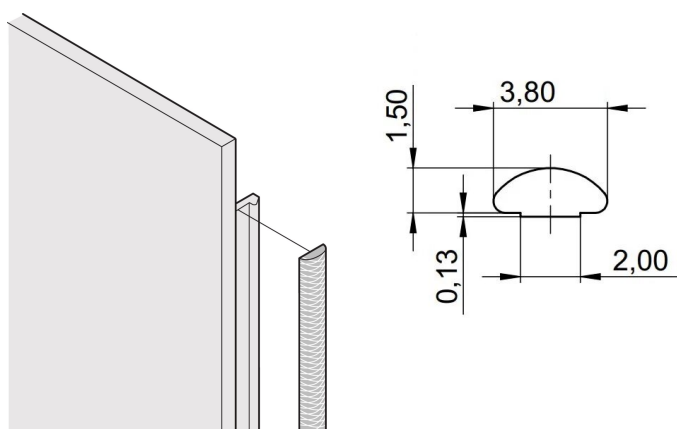

Kit de blindaje textil EMC para panel frontal, -40... +70°C, 6 U; 10 piezas

NÚMERO DE CATÁLOGO

21101-855

Las juntas textiles EMC se insertan en una ranura en el lado derecho de los paneles frontales en forma de U. Las juntas están pegadas al panel frontal.

CERTIFICACIONES

CARACTERÍSTICAS

La junta textil EMC se coloca lateralmente en el panel frontal o en la ranura del perfil derecho, según corresponda.

El sello de perfil se une a la superficie de contacto del soporte de 19" o del ángulo trasero y establece la conexión conductora a los paneles delanteros en forma de U

Rango de temperatura -40 °C ... +70 °C.

ATRIBUTOS DEL PRODUCTO

Altura del rack: 6U

Cantidad del paquete: 10

Fondo (D): 1.62mm

Altura (H): 232mm

Material: Elastómero termoplástico

Familia de productos: EuropacPRO; RatiopacPRO; RatiopacPRO AIRE; PropacPRO; Frame Type Plug-in Unit

Tipo de producto: Kit de blindaje

Anchura (W): 3.8mm

Compatible con: Subpistas; Casos; Paneles frontales

Grado de inflamabilidad: UL® 94V-0

Gross Weight: 0.092kg

DETALLES ADICIONALES DEL PRODUCTO

Las juntas EMC (textil) son necesarias para proteger los paneles frontales.