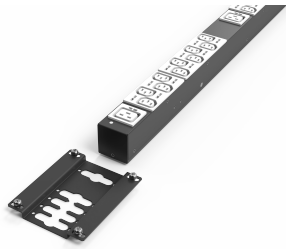

Soporte de montaje PDU

Kits de montaje para PDU. Permite una fácil integración de PDU en un rack.

CERTIFICACIONES

CARACTERÍSTICAS

Fácil montaje de PDU básicas y RackPower

ESPECIFICACIONES

Tipo de producto: Corchete

Table 1/1

Número de catálogo	Tipo	Cantidad del paquete	Acabado	Material
20110-068	PDU básico	2		Acero inoxidable
23130-010	PDU inteligente, Doble	2	Polvo recubierto	Acero

ADVERTENCIA

Los productos nVent deben instalarse y usarse solo como se indica en las hojas de instrucciones y materiales de capacitación del producto nVent. Instruction sheets are available at www.nvent.com and from your nVent customer service representative. La instalación incorrecta, el mal uso, la aplicación incorrecta u otras fallas en el seguimiento completo de las instrucciones y advertencias de nVent pueden causar el mal funcionamiento del producto, daños a la propiedad, lesiones corporales graves y la muerte y/o anular la garantía.