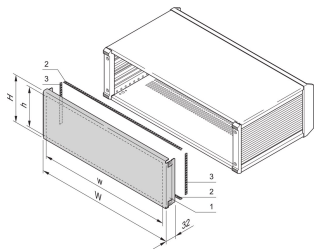

Panel trasero PropacPRO EMC, ancho completo

El panel trasero EMC, ancho completo para la caja PropacPRO se monta en el marco de la caja. No tiene perforación. El blindaje se realiza con juntas textiles EMC.

CERTIFICACIONES

CARACTERÍSTICAS

Panel de aluminio, 1,5 mm, con cierre para puesta a tierra / GND

Monturas en el caso (izquierda, derecha)

Sin perforación

ESPECIFICACIONES

Material:	Aluminio
Acabado:	Anodizado; Pasivado
Compatible con:	Casos
Familia de productos:	PropacPRO
Tipo:	Panel trasero
Tipo de producto:	Panel lateral

Table 1/1

Número de catálogo	Altura del rack	Ancho del rack	Cantidad del paquete
24576-247	3U	28HP	1
24576-244	2U	42HP	1
24576-258	6U	84HP	1
24576-248	3U	42HP	1

Número de catálogo	Altura del rack	Ancho del rack	Cantidad del paquete
24576-254	4U	84HP	1
24576-249	3U	63HP	1
24576-253	4U	63HP	1
24576-250	3U	84HP	1
24576-252	4U	42HP	1
24576-245	2U	63HP	1