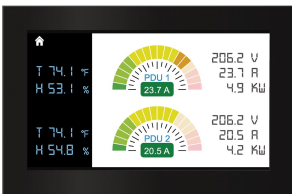

Pantalla LCD de montaje en puerta para regleta

Data Solutions

La pantalla LCD de montaje en puerta para regleta es elegante, inteligente y monitorea externamente los indicadores de la regleta dentro del gabinete sin tener que abrir la puerta para revisarlos. Fácil instalación de montaje magnético que no requiere cortes en la puerta del gabinete. La pantalla táctil puede instalarse horizontal o verticalmente y tiene conectividad ‘conectar y usar’.

CARACTERÍSTICAS

Ahorra tiempo al permitir el monitoreo de los indicadores de la regleta desde afuera del gabinete.

Evita el ingreso en el gabinete para monitorear los indicadores de la regleta.

Fácil instalación de montaje magnético

Con los sensores correspondientes conectados a la regleta, monitorea voltaje, corriente, potencia, temperatura, humedad y flujo de aire.

Pantalla de 4.3 pulgadas (109 mm)

Resolución de pantalla de 480 x 272