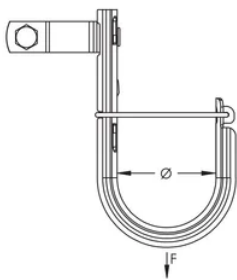

## ATRIBUTOS DEL PRODUCTO

---

Número de artículo: 181227

Material: Acero

Acabado: Pregalvanizado

Diámetro (Ø): 50mm

Zona: 2561mm<sup>2</sup>

Capacidad del cable, Cat 5e: 90

Capacidad del cable, Cat 6: 60

Capacidad del cable, Cat 6A: 35

Tamaño del pedestal: 19 mm Square; 22.2 - 28.5 mm Round

## DETALLES ADICIONALES DEL PRODUCTO

---

Los soportes no continuos no pueden tener una separación mayor a 1,5 m de acuerdo a TIA 569-C.9.7.

La capacidad del cable se calcula en base a una tasa de llenado del 70 %.

## DIAGRAMAS

---