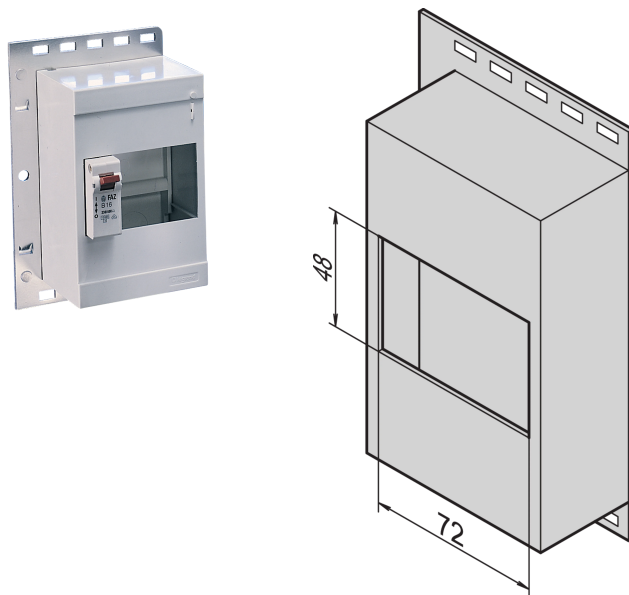

Pequeño módulo de distribución

Data Solutions

NÚMERO DE CATÁLOGO

20118-538

Pequeño módulo de distribución.

CERTIFICACIONES

CARACTERÍSTICAS

Para el montaje de módulos de distribución de energía en carriles centrales DIN (DIN 43880)

ATRIBUTOS DEL PRODUCTO

Tipo de producto: Distribuidor de potencia

Material: Poliestireno

Net Weight: 0.38kg

Cantidad del paquete: 1

ADVERTENCIA

Los productos nVent deben instalarse y usarse solo como se indica en las hojas de instrucciones y materiales de capacitación del producto nVent. Instruction sheets are available at www.nvent.com and from your nVent customer service representative. La instalación incorrecta, el mal uso, la aplicación incorrecta u otras fallas en el seguimiento completo de las instrucciones y advertencias de nVent pueden causar el mal funcionamiento del producto, daños a la propiedad, lesiones corporales graves y la muerte y/o anular la garantía.