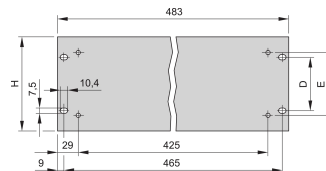

Panel frontal de 19" con agujeros para asas, 6 U, 3 mm, Al, anodizado, bordes sin tratar

Data Solutions

NÚMERO DE CATÁLOGO

30219-166

Defina los frentes del dispositivo y los laterales inss con los paneles delanteros Schroff 19". Los paneles delanteros Schroff de 19" tienen agujeros adicionales para el montaje de manijas y están disponibles en dimensiones de 1 U a 6 U.

CERTIFICACIONES

CARACTERÍSTICAS

los paneles frontales de 19" tienen agujeros adicionales para el montaje de manijas

ATRIBUTOS DEL PRODUCTO

Altura del rack: 6U

Tipo de accesorio: Panel frontal

Tipo de mango: Manija delantera