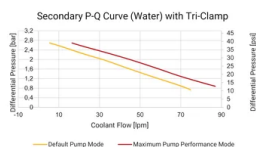

Volumen: 9.5l

Tensión nominal: 100 – 240V

Frecuencia nominal: 50 – 60Hz

Rango de corriente de carga nominal: 2.47 – 4.44A

Tipo: Sin relleno, con Triclamp

DIAGRAMAS

ADVERTENCIA

Los productos nVent deben instalarse y usarse solo como se indica en las hojas de instrucciones y materiales de capacitación del producto nVent. Instruction sheets are available at www.nvent.com and from your nVent customer service representative. La instalación incorrecta, el mal uso, la aplicación incorrecta u otras fallas en el seguimiento completo de las instrucciones y advertencias de nVent pueden causar el mal funcionamiento del producto, daños a la propiedad, lesiones corporales graves y la muerte y/o anular la garantía.