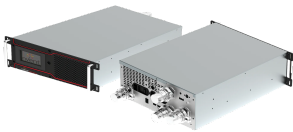

Unidad de distribución de refrigerante RackChiller CDU40, 40 kW, sin llenar, con abrazadera triple

Data Solutions

NÚMERO DE CATÁLOGO

CDU0402R001

The nVent HOFFMAN RackChiller CDU40 is a rack-based Coolant Distribution Unit (CDU), built for the needs of today's most demanding HPC requirements. Con capacidad de manejar más de 40 kW de carga térmica en un pequeño espacio de sólo 4 U. El RackChiller CDU40 es un intercambiador de calor sumamente eficiente que utiliza agua tibia ASHRAE W4 para gestionar el calor del procesador y los componentes.

Desconectores rápidos de corte en seco (opcionales)

Pantalla táctil de LCD de 5 pulgadas

Sistema integrado de control y monitoreo (servidor de web, Modbus, SNMP)

Sistema interno y externo de detección de fugas

Chasis de montaje en rack 4U

El enfriamiento por agua caliente reduce la necesidad de enfriadores

Instalación y mantenimiento rápidos y fáciles

Redundancia de bombas: 3 bombas para redundancia n+1

ATRIBUTOS DEL PRODUCTO