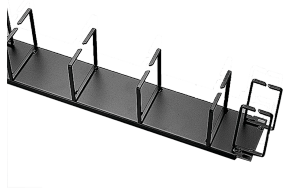

Gestión de cableado horizontal con marco abierto

Data Solutions

La gestión de cableado de marco abierto se monta horizontalmente sobre el rack. Proporciona soporte para anillos en D vertical en los extremos y horizontal en el centro para tender mejor los cables a través del rack. Se utiliza para enrutar y agrupar cables en racks de 19 pulg. o 23 pulg.

CARACTERÍSTICAS

La gestión de cableado de marco abierto se monta horizontalmente sobre el rack

Proporciona soporte para anillos en D vertical en los extremos y horizontal en el centro para tender mejor los cables a través del rack

Se utiliza para enrutar y agrupar cables en racks de 19 pulgadas o 23 pulgadas

ESPECIFICACIONES

Color:	Jet Black
Material:	Acero dulce
Acabado:	Polvo recubierto
Código de color:	RAL 9005

Table 1/1

Número de catálogo	Número de artículo	Espesor	Unidades de rack
ECK19H	10233	1.52mm	2U
ECK23HV	35299	1.52mm	2U
ECK19HV	35289	1.52mm	2U