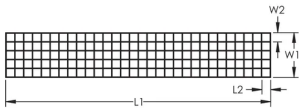

Número de catálogo	Número de artículo	Longitud 1 (L1)	Anchura 1 (W1)	Espaciado de cuadrícula (L2 x W2)	Espesor (T)	Anchura de la tira
SRGBG100	167904	30480 mm	4.88 m	609.6 mm x 609.6 mm	0.4 mm	50.4mm
SRGBD100	167901	30500 mm	3.05 m	609.6 mm x 609.6 mm	0.4 mm	50.4mm

DETALLES ADICIONALES DEL PRODUCTO

Tamaños disponibles bajo solicitud. Comuníquese con el representante de nVent ERICO para obtener más información.

DIAGRAMAS

ADVERTENCIA

Los productos nVent deben instalarse y usarse solo como se indica en las hojas de instrucciones y materiales de capacitación del producto nVent. Instruction sheets are available at www.nvent.com and from your nVent customer service representative. La instalación incorrecta, el mal uso, la aplicación incorrecta u otras fallas en el seguimiento completo de las instrucciones y advertencias de nVent pueden causar el mal funcionamiento del producto, daños a la propiedad, lesiones corporales graves y la muerte y/o anular la garantía.

Norteamérica

+1.800.753.9221

Opción 1: Atención al cliente

Opción 2: Soporte técnico

Europa

Países Bajos:

+31 800-0200135

Francia:

+33 800 901 793

Europa

Alemania:

800 1890272

Otros países:

+31 13 5835404