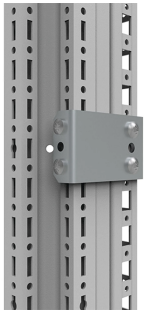

Soportes de bahía para ensamblaje interno, CCTV

CARACTERÍSTICAS

0

Advantage: No need to remove the door and rear panel

Benefit: Maintain IP 55Rating when buying enclosures from another leading brand in the market to our new IEC Modular enclosures

ESPECIFICACIONES

Table 1/1

Número de catálogo	Número de artículo	Altura	Anchura	Fondo	Material	Acabado
CCTV06	CCTV06	60mm	80mm	20mm	Acero dulce	Zinc plateado

ADVERTENCIA

Los productos nVent deben instalarse y usarse solo como se indica en las hojas de instrucciones y materiales de capacitación del producto nVent. Instruction sheets are available at www.nvent.com and from your nVent customer service representative. La instalación incorrecta, el mal uso, la aplicación incorrecta u otras fallas en el seguimiento completo de las instrucciones y advertencias de nVent pueden causar el mal funcionamiento del producto, daños a la propiedad, lesiones corporales graves y la muerte y/o anular la garantía.