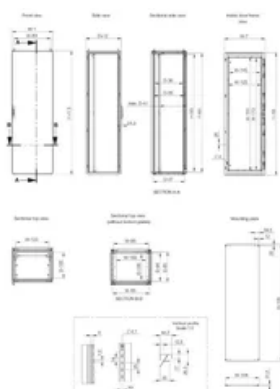

## CARACTERÍSTICAS

Material: Acero inoxidable pulido AISI 304L / AISI 316L. Marco: 1.5 mm. Puerta: 2 mm. Panel posterior, superior y laterales: 1.5 mm. Tapas inferiores: acero inoxidable 1.5 mm. Placa de montaje: acero galvanizado 3 mm.

Estructura: Perfil abierto plegado y soldado con patrón de taladros a 25 mm conforme a DIN 43660.

Puerta: Montada con 4 bisagras permitiendo abrir a derecha o a izquierda. Incluye marco de refuerzo de puerta con patrón de taladros a 25 mm.

## ESPECIFICACIONES

**Grosor del cuerpo:** 1.5mm  
**Grosor de puerta:** 2mm  
**Acabado:** Cepillado

Table 1/1

Número de catálogo	Número de artículo	Altura (H)	Anchura (W)	Fondo (D)	Material
MCSS20086	MCSS20086	2000mm	800mm	600mm	Acero inoxidable
MCSS18065-316		1800mm	600mm	500mm	Acero inoxidable 316
MCSS20106		2000mm	1000mm	600mm	Acero inoxidable 304
MCSS18085	MCSS18085	1800mm	800mm	500mm	Acero inoxidable
MCSS20086-316		2000mm	800mm	600mm	Acero inoxidable 316
MCSS18085-316		1800mm	800mm	500mm	Acero inoxidable 316
MCSS18105		1800mm	1000mm	500mm	Acero inoxidable 304
MCSS18065	MCSS18065	1800mm	600mm	500mm	Acero inoxidable
MCSS18105-316		1800mm	1000mm	500mm	Acero inoxidable 316
MCSS20106-316		2000mm	1000mm	600mm	Acero inoxidable 316
MCSS20066-316		2000mm	600mm	600mm	Acero inoxidable 316
MCSS20066	MCSS20066	2000mm	600mm	600mm	Acero inoxidable

## DIAGRAMAS