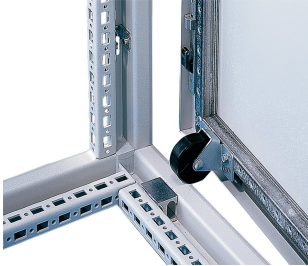

Kit de rodillos de soporte de puerta ProLine

El kit de rodillos de soporte de la puerta soporta y alinea las puertas pesadas. El kit es adecuado para todas las puertas sólidas y puertas de ventana de vidrio. El kit no se recomienda para usarse en puertas sólidas con barras de puerta retiradas o puertas de ventana de policarbonato. Puntos de perforación en los soportes de la puerta de ventana para montar el kit de tope de puerta.

CARACTERÍSTICAS

Las ruedas están fabricadas con un material de poliamida negra.

El kit incluye los herrajes de montaje.

ESPECIFICACIONES

Table 1/1

Número de catálogo	Número de artículo	Material	Acabado
PDSRKL	23389	Acero dulce	Plateado