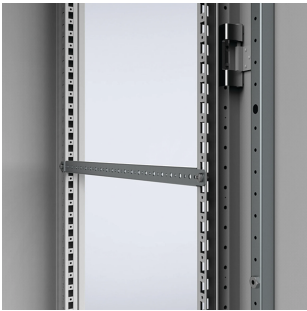

# Perfil de montaje lateral | Armarios autoportantes, CMB

Estos perfiles constituyen un refuerzo para transportar e instalar el armario de manera segura e impiden que este se deforme.

## CARACTERÍSTICAS

---

Descripción: Para fijación de cables, canaletas, etc., en el lateral o ancho del armario.

Material: Acero cincado de 2 mm.

Cantidad por embalaje: 20 perfiles con accesorios de montaje.

## ESPECIFICACIONES

**Espesor:** 2mm  
**Material:** Acero dulce  
**Acabado:** Zinc plateado

Table 1/1

Número de catálogo	Número de artículo	Altura	Anchura	Fondo	Material del armario
CMB602	CMB602	25mm	600mm	14mm	Acero dulce, Acero inoxidable
CMB802	CMB802	25mm	800mm	14mm	Acero dulce, Acero inoxidable
CMB402	CMB402	25mm	400mm	14mm	Acero dulce, Acero inoxidable
CMB502	CMB502	25mm	500mm	14mm	Acero dulce, Acero inoxidable
CMB302		25mm	300mm	14mm	Acero dulce, Acero inoxidable