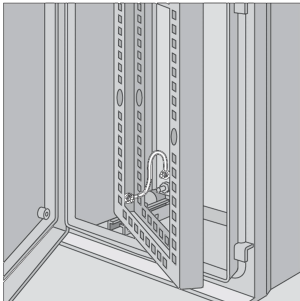

## Dispositivo de conexión a tierra Ultrx

El dispositivo de conexión a tierra proporciona un medio para conectar un conductor de conexión a tierra a un panel o marco abatibles Ultrx. Se incluyen todas las instrucciones de instalación y el hardware de montaje.