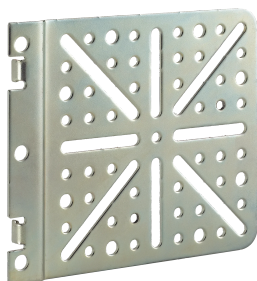

Soporte universal para regleta

El soporte universal para regleta encaja en la esquina del marco de todos los gabinetes ProLine y facilita el montaje de una variedad de regletas.

CARACTERÍSTICAS

El soporte universal para regleta encaja en la esquina del marco de todos los gabinetes ProLine y facilita el montaje de una variedad de regletas.

ESPECIFICACIONES

Table 1/1

Número de catálogo	Número de artículo	Material	Acabado	Espesor
EPDUBK	16064	Acero dulce	Zinc plateado	1.9mm

ADVERTENCIA

Los productos nVent deben instalarse y usarse solo como se indica en las hojas de instrucciones y materiales de capacitación del producto nVent. Instruction sheets are available at www.nvent.com and from your nVent customer service representative. La instalación incorrecta, el mal uso, la aplicación incorrecta u otras fallas en el seguimiento completo de las instrucciones y advertencias de nVent pueden causar el mal funcionamiento del producto, daños a la propiedad, lesiones corporales graves y la muerte y/o anular la garantía.