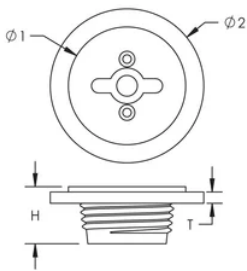

Número de catálogo	Espesor (T)	Color	Cantidad del paquete
EL28CPPW	3 mm	Negro	25
EL16CPPW	3 mm	Negro	25
EL32CPPW	3 mm	Amarillo	25
EL22CPPW	3 mm	Azul	25
EL12CPPW	3 mm	Rojo	25
EL25CPPW	3 mm	Rojo	25

DIAGRAMAS

ADVERTENCIA

Los productos nVent deben instalarse y usarse solo como se indica en las hojas de instrucciones y materiales de capacitación del producto nVent. Instruction sheets are available at www.nvent.com and from your nVent customer service representative. La instalación incorrecta, el mal uso, la aplicación incorrecta u otras fallas en el seguimiento completo de las instrucciones y advertencias de nVent pueden causar el mal funcionamiento del producto, daños a la propiedad, lesiones corporales graves y la muerte y/o anular la garantía.

Norteamérica

+1.800.753.9221

Opción 1: Atención al cliente

Opción 2: Soporte técnico

Europa

Países Bajos:

+31 800-0200135

Francia:

+33 800 901 793

Europa

Alemania:

800 1890272

Otros países:

+31 13 5835404

Asia-Pacífico

Shanghái:

+86 21 2412 1618/19

Sídney:

+61 2 9751 8500

Nuestra poderosa cartera de marcas:

CADDY ERICO HOFFMAN ILSCO SCHROFF TRACHTE