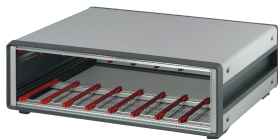

CompacPRO Complete Desktop Case, sin blindaje

La funda nVent SCHROFF CompacPRO preconfigurada proporciona protección electrónica para conjuntos de 19", como unidades enchufables y euroboards. El marco de aluminio fundido a presión y los paneles laterales garantizan una solución robusta. Además, una amplia gama de accesorios está disponible.

CERTIFICACIONES

CARACTERÍSTICAS

Estuche de sobremesa preconfigurado de acuerdo con IEC 60297-3-101 para componentes de 19"

La construcción de aluminio garantiza una solución robusta

Panel lateral con función de mango integrada