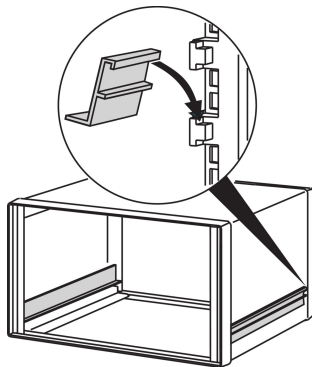

# Comptec Slide Rail para caja de 19"

Los carriles deslizantes están hechos de perfil de aluminio, adecuados como soportes para subracks de 19" y chasis de 19".

## CARACTERÍSTICAS

Los carriles deslizantes son adecuados como soportes para los subracks de 19" y el chasis de 19"