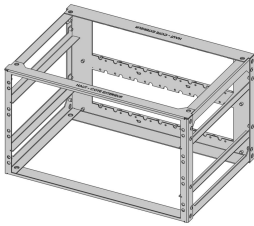

Rack a bordo 6 U, 84 HP

NÚMERO DE CATÁLOGO

10170-012

Adecuado para vibraciones continuas, golpes, altas temperaturas y alta humedad.

CERTIFICACIONES

CARACTERÍSTICAS

Para aplicaciones ferroviarias móviles

Adecuado para vibraciones continuas, golpes, altas temperaturas y alta humedad

Adecuado para subpistas SNCF de 1, 2 o 3 U (NF F61-005, CF 60-002)

La parte trasera está equipada para conectores estándar; la barra transversal puede ser codificada a medida para los pines de codificación SNCF

Barra transversal con canal de cable integrado

Varios bastidores se pueden apilar o montar en filas

Producido mediante un proceso de soldadura, certificado según EN 15085 (CL2)

Soldaduras de acero inoxidable pasivadas para evitar la corrosión

ATRIBUTOS DEL PRODUCTO

Familia de productos: A bordo Rack

Altura del rack: 6U

Altura: 290mm

Ancho del rack: 84HP

Anchura: 496.4mm

Cantidad del paquete: 1

De conformidad con: SNCF NFF 61005; SNCF NFF 60002