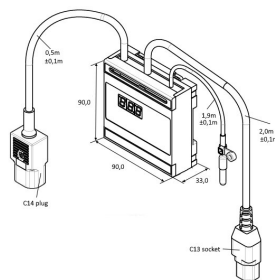

Unidad de control de velocidad de ventilador (Kit)

NÚMERO DE CATÁLOGO

20118-900

Adecuado para todos los ventiladores de CA y unidades de ventilador (hasta 300 W) con conector IEC 60320 C13 y C14 (plug & play).

Por favor ordene el cable de entrada actual / cable de red por separado

CERTIFICACIONES

CARACTERÍSTICAS

El sensor externo se puede configurar en el punto de medición deseado

Salida de colector abierto (parametrizable) - Salida de alarma (activa/pasiva) - Ventiladores DC (salida PWM) - Pantalla remota (a través de pantalla digital opcional con panel frontal)

Montajes en el carril de apoyo proporcionado

Apto para todos los ventiladores y unidades de ventiladores de CA, EC y EC (hasta 300 W) con IEC 60320, conectores IEC C14 y C13

Ajuste sencillo de la temperatura del interruptor (con perilla y pantalla digital)