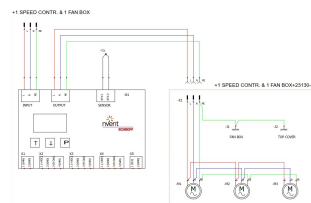

Unidad de control de velocidad de ventilador (Kit)

NÚMERO DE CATÁLOGO

20118-900

Adecuado para todos los ventiladores de CA y unidades de ventilador (hasta 300 W) con conector IEC 60320 C13 y C14 (plug & play).

Por favor ordene el cable de entrada actual / cable de red por separado

CERTIFICACIONES

CARACTERÍSTICAS

El sensor externo se puede configurar en el punto de medición deseado

Salida de colector abierto (parametrizable) - Salida de alarma (activa/pasiva) - Ventiladores DC (salida PWM) - Pantalla remota (a través de pantalla digital opcional con panel frontal)

Montajes en el carril de apoyo proporcionado

Apto para todos los ventiladores y unidades de ventiladores de CA, EC y EC (hasta 300 W) con IEC 60320, conectores IEC C14 y C13

Ajuste sencillo de la temperatura del interruptor (con perilla y pantalla digital)

El cable de entrada actual / el cable de la cadena se puede elegir según el requisito del proyecto: SCHUKO-UTE / IEC / BS

ATRIBUTOS DEL PRODUCTO

Tipo de producto: Módulo de control de ventilador

Compatible con: Varistar CP