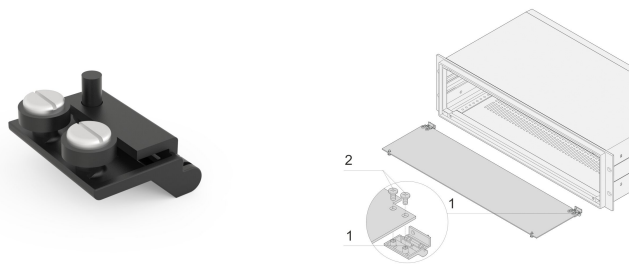

Bisagra del panel frontal InPac

NÚMERO DE CATÁLOGO

20828-028

El panel abatible inferior se puede montar en el caso InPac.

CERTIFICACIONES

CARACTERÍSTICAS

Bisagra para panel frontal

Monte en la parte inferior

ATRIBUTOS DEL PRODUCTO

Tipo de producto: Kit de hardware

Familia de productos: InPac

Tipo: Bisagra

Compatible con: Casos

Material: Plástico reforzado con fibra

Cantidad del paquete: 2

Grado de inflamabilidad: UL® 94V-0