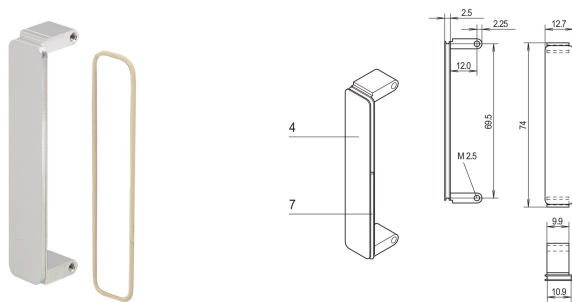

Panel frontal de la entreplanta de PMC, sin tratar, con el blindaje del EMC, Al, anodizado

NÚMERO DE CATÁLOGO

20835-889

El panel frontal del entresuelo está instalado en los recortes del panel frontal de PMC. Disponible en diferentes tratamientos. Para junta O-ring EMC.

CERTIFICACIONES

CARACTERÍSTICAS

El panel frontal del entresuelo está instalado en los recortes del panel frontal de PMC

EMC blindaje con junta tórica conductora

ATRIBUTOS DEL PRODUCTO

Cantidad del paquete: 1

Tipo de accesorio: Panel frontal

Montaje: Atornillado delantero

Tipo de junta: Anillo tórico EMC

Acabado frontal: Anodizado

Acabado trasero: Conductivo

Bordes tratados: No

De conformidad con: PMC MEZZANINE, IEEE P1386

Fondo: 2.5mm

Apantallamiento EMC: Sí

Acabado: Anodizado

Altura: 74mm

Material: Aluminio

Tipo de producto: Panel frontal

Tipo: Panel frontal sin mango

Anchura: 12.7mm