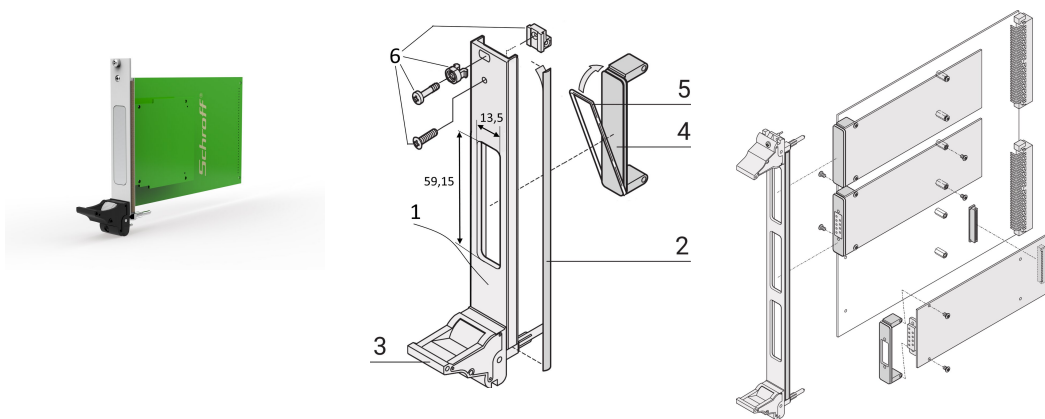

# Kit de unidad enchufable para FMC con mango IEL negro, panel frontal en forma de U blindado (textil), 3 U, 4 HP

## NÚMERO DE CATÁLOGO

20836-253

El bisel FMC está de acuerdo con la especificación Vita 57,1. Cubre el corte en el panel frontal general.

## ATRIBUTOS DEL PRODUCTO

Altura del rack: 3U

Cantidad del paquete: 1

Tipo de mango: IEL

Montaje: Atornillado delantero

Tipo de junta: Textil EMC

Acabado frontal: Anodizado

Acabado trasero: Conductivo

Tipo: Panel frontal con mango (PIU)

Anchura: 20mm

Net Weight: 0.1kg