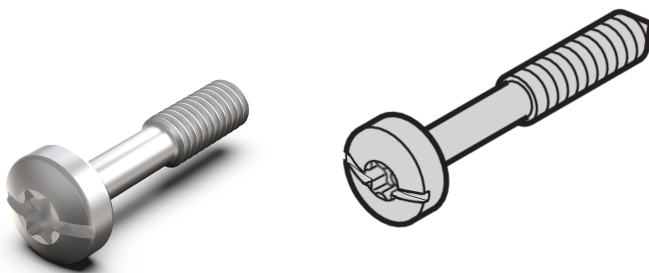

Tornillo de Collar, Torx8 / Ranurado, M2.5x12.3 mm, Acero Níquel Chapado, 100 uds

NÚMERO DE CATÁLOGO

21101-976

Los tornillos de collar permiten la fijación del panel frontal en un subrack, caja o sistema.

CARACTERÍSTICAS

Los tornillos de collar permiten la fijación del panel frontal en un subrack, caja o un sistema

Tornillo de cuello Torx 8 / ranurado

ATRIBUTOS DEL PRODUCTO

Tipo de producto: Tornillo

Tipo: Tornillo

Compatible con: Paneles frontales

Cantidad del paquete: 100

Tamaño de rosca: M2.5

Longitud: 12.3mm

Material: Acero

Acabado: Niquelado

Net Weight: 0.05kg

Par de apriete: 0.3N·m