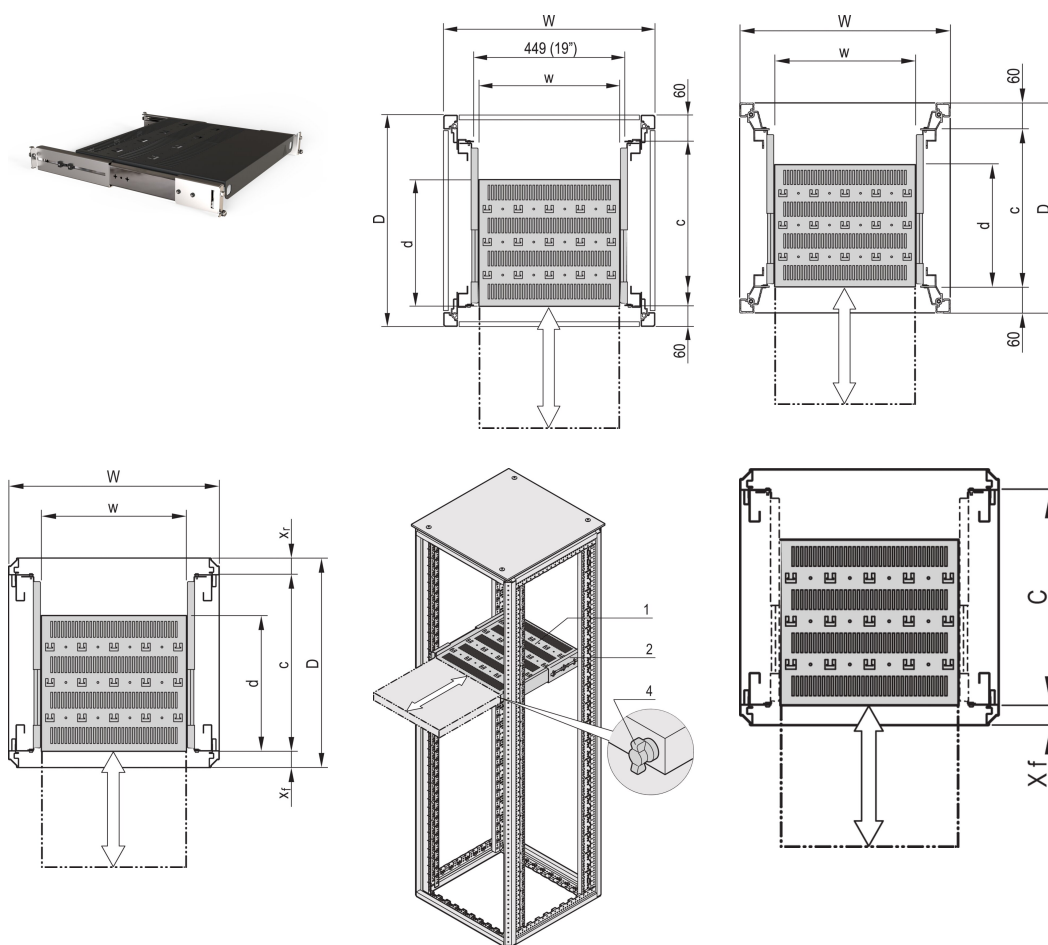

Estante telescópico de 19" para Varistar CP, Novastar, 70 kg, RAL 7021, 553W 600D.

NÚMERO DE CATÁLOGO

21130-352

Estante Varistar, Novastar y Eurorack 19", estacionario con capacidad de carga de 70 kg, perforado para facilitar el montaje.

CERTIFICACIONES

CARACTERÍSTICAS

Recortes perforados para el montaje de bridas de cable

Capacidad de carga estática 70 kg

Incluye diapositivas telescópicas

Bloqueo con bloqueo T-bar posible

St, 1,5 mm

Perforación de cabeza de martillo para montaje con bridas de cable

ATRIBUTOS DEL PRODUCTO

Tipo: Plataforma de equipo

Anchura: 600mm

Fondo: 382mm

Cantidad del paquete: 1

Color: Gris negro

Código de color: RAL 7021

Acabado: Polvo recubierto

Material: Acero

Familia de productos: Varistar CP; Novastar

Tipo de producto: Plataforma

Compatible con: Varistar CP

Net Weight: 6.61kg

DETALLES ADICIONALES DEL PRODUCTO

Soporte de montaje para el montaje de la diapositiva telescópica en el marco por favor ordene por separado.