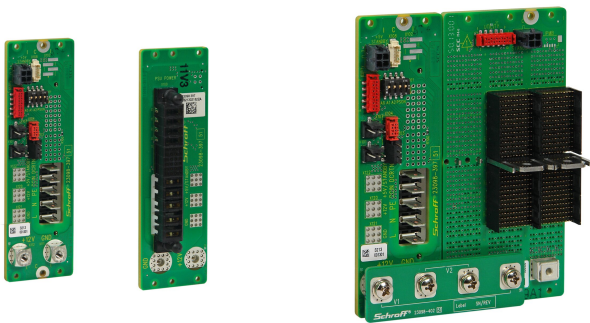

Placa base de potencia serie CPCI, 3 U, 8 HP, 1 ranura

NÚMERO DE CATÁLOGO

23098-397

Power Backplane para aplicaciones serie CompactPCI. Se pueden conectar hasta 4 backplanes Power para aumentar la potencia o para la redundancia.

CERTIFICACIONES

CARACTERÍSTICAS

Backplane de alimentación para PSU enchufables con FCI Power Blade

3 U, 8 HP, 1 CONECTOR PSU

Entradas separadas para AC y DC con Fastons

Conector para 12 V, 5 V en espera, señales de utilidad, uso compartido de corriente, botón de encendido, consola serie a un UPS y E/S digital en la parte trasera

Opcionalmente, el enchufe SMBus PICMG 2,9 y los powerbugs adicionales para 12 V y 5 V en espera pueden ser instalados

La dirección geográfica se puede establecer mediante un interruptor DIP

ATRIBUTOS DEL PRODUCTO

Tipo de producto: Plano trasero

Número de ranuras: 1

Altura del rack: 3U

Tipo de panel posterior: Serie CompactPCI

Ancho de ranura: 8HP

Tipo de conector: 01

Tipo de conector de alimentación: PwrBlade

Tipo de conector de servicios: MicroMatch, 10 pines