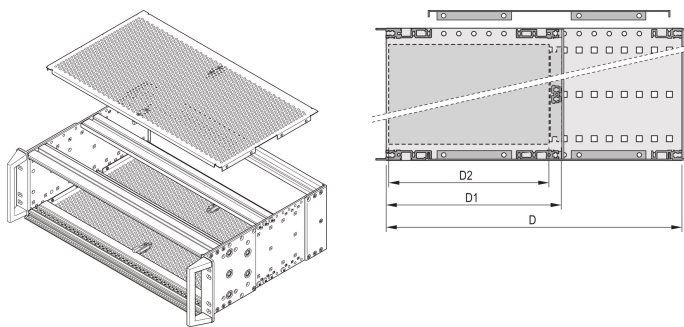

Placa de cubierta EuropacPRO para atornillado a panel lateral resistente, 84 HP, 295 mm, profundidad de placa 180 mm

NÚMERO DE CATÁLOGO

24568-016

Una placa de cubierta se utiliza para blindaje electromagnético o como protección mecánica.

CERTIFICACIONES

CARACTERÍSTICAS

Grado de perforación 58%

ATRIBUTOS DEL PRODUCTO

Fondo: 295mm

Cantidad del paquete: 2

Acabado: Pasivado

Material: Aluminio

Familia de productos: EuropacPRO

Tipo de producto: Placa de tapa

Ancho del rack: 84HP

Tipo: Perforado

Compatible con: Subpistas

Gross Weight: 0.466kg

Unidad de paquete: Par

Par de apriete: 2.1N·m

DETALLES ADICIONALES DEL PRODUCTO

Un mecanismo de bloqueo de la cubierta superior está disponible opcionalmente que también fija la cubierta superior en el carril guía delantero y trasero.

Se requieren 4 tiras de contacto EMC de acero inoxidable por subrack para blindaje, por favor ordene por separado.