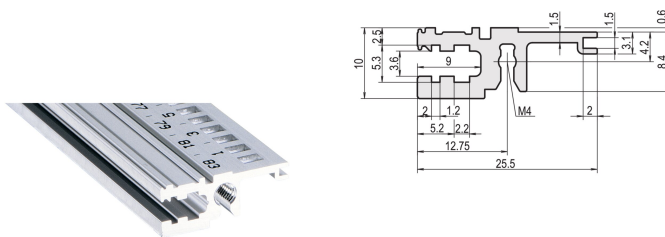

Riel Horizontal, Frente, Tipo L-OD, Ligero, Sin Labio, 42 HP

NÚMERO DE CATÁLOGO

34560-042

Combinations of horizontal rails and side panels

“-” can be combined, “+” combination not recommended

	Subrack 42 HP	Subrack 42 HP (no front panel)	Subrack 42 HP (no front panel) (no side panel)	Subrack 42 HP (no front panel) (no side panel) (no top panel)
Subrack 42 HP	-	+	+	+
Subrack 42 HP (no front panel)	+	+	+	+
Subrack 42 HP (no front panel) (no side panel)	+	+	-	-
Subrack 42 HP (no front panel) (no side panel) (no top panel)	+	+	-	-

Side panel options: Light 1, Dark 2, Heavy 3, Rugged 4

El riel horizontal sin labio permite el uso de configuraciones como un panel frontal de 6 U para un subrack que se divide en 2 x 3 U.

CERTIFICACIONES

CARACTERÍSTICAS

Para la instalación detrás del panel frontal de ancho completo

< 28 HP para no imprimir

Sin labio (L-OD)

Extrusión de aluminio, acabado anodizado, superficie de contacto conductora

ATRIBUTOS DEL PRODUCTO

Ancho del rack: 42HP

Cantidad del paquete: 1

Acabado: Anodizado

Longitud: 218.44mm

Material: Aluminio

Familia de productos: EuropacPRO; RatiopacPRO; RatiopacPRO AIRE; CompacPRO; PropacPRO

Tipo de producto: Carril horizontal