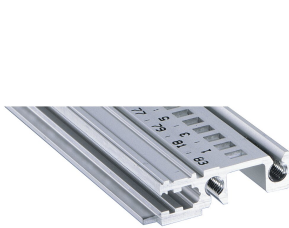

# Carril horizontal delantero, tipo H-KD, pesado, labio corto, 63 HP

## NÚMERO DE CATÁLOGO

**34560-263**

Combinations of horizontal rails and side panels

	Light 1	Medium 2	Heavy 3 HP	Biggest 4 HP
Horizontal rail	+	+	-	-
Vertical rail	+	+	+	+
Horizontal rail	+	+	+	+
Vertical rail	+	+	+	+

Legend: + can be combined, - combination not recommended

Riel horizontal de extrusión de aluminio del tipo H-KD (H-KD = Heavy, Short Lip) con una superficie anodizada y una superficie de contacto conductora. Marcas HP impresas para un posicionamiento óptico rápido de los carriles guía. Adecuado para RatiopacPRO/-AIR y EuropacPRO/-robusto).

## ATRIBUTOS DEL PRODUCTO

Ancho del rack: 63HP

Cantidad del paquete: 1

Acabado: Anodizado

Longitud: 325.12mm

Material: Aluminio

Familia de productos: EuropacPRO; RatiopacPRO; RatiopacPRO AIRE; CompacPRO; PropacPRO