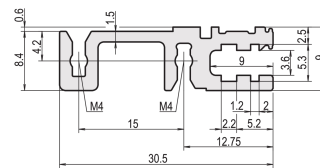

Riel horizontal, Trasero, Tipo H-VT, Pesado, 84 HP

NÚMERO DE CATÁLOGO

34560-784

Combinations of horizontal rails and side panels

⊕ = can be combined ⊖ = combination not recommended

Aluminum	-	+	+	+
Aluminum	+	+	+	+
Aluminum	+	+	-	-
Horizontal rail				
Side panel	Light 1	Medium 2	Heavy 3 H	Flagged 4 B

Extrusión de aluminio, acabado anodizado, superficie de contacto conductora

ATRIBUTOS DEL PRODUCTO

Ancho del rack: 84HP

Anchura: 431.8mm

Cantidad del paquete: 1

Fondo: 30.5mm

Acabado: Anodizado

Altura: 9mm

Longitud: 431.8mm

Material: Aluminio

Familia de productos: EuropacPRO; RatiopacPRO; RatiopacPRO AIRE; CompacPRO; PropacPRO

Tipo de producto: Carril horizontal

Tipo: Pesado, VT

Compatible con: Subpistas; Casos

Gross Weight: 0.149kg

DETALLES ADICIONALES DEL PRODUCTO

La entrega es en paquete estándar múltiplos. El precio es por artículo individual.

Tenga en cuenta que las entregas pueden realizarse en los SPQ indicados (SPQ, por ejemplo, 5 piezas, 10 piezas, 50 piezas, etc.). Diferentes cantidades de pedido (por ejemplo, 2 piezas) se pueden cambiar a la siguiente cantidad de entrega posible = Cantidad de paquete estándar.