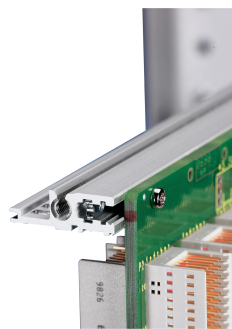

Riel horizontal, Trasero, Tipo H-VT, Pesado, 84 HP

NÚMERO DE CATÁLOGO

34560-784

Combinations of horizontal rails and side panels

⊕ = can be combined ⊖ = combination not recommended

Aluminum	-	+	+	+
Aluminum	+	+	+	+
Aluminum	+	+	-	-
Horizontal rail				
Side panel	Light 1	Medium 2	Heavy 3 H	Flagged 4 B

Ally from metal

El riel horizontal, tipo VT permite el montaje directo de un backplane.

CERTIFICACIONES

CARACTERÍSTICAS

Para el montaje directo del backplane

Montaje superior e inferior

Instalación empotrada para altas exigencias mecánicas (H-VT)

Extrusión de aluminio, acabado anodizado, superficie de contacto conductora

ATRIBUTOS DEL PRODUCTO

Ancho del rack: 84HP

Anchura: 431.8mm

Cantidad del paquete: 1

Fondo: 30.5mm

Acabado: Anodizado

Altura: 9mm

Longitud: 431.8mm

Material: Aluminio

Familia de productos: EuropacPRO; RatiopacPRO; RatiopacPRO AIRE; CompacPRO; PropacPRO

Tipo de producto: Carril horizontal

Tipo: Pesado, VT

Compatible con: Subpistas; Casos