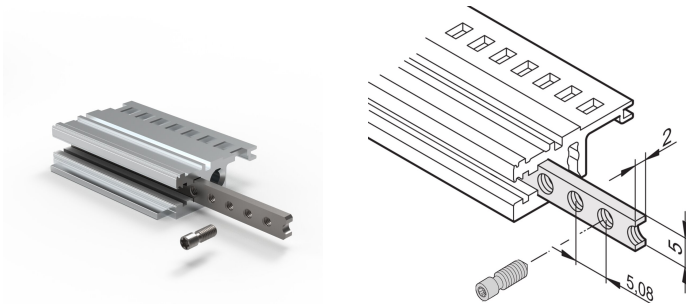

Inserto roscado de rieles horizontales, M2.5, 1000 mm

NÚMERO DE CATÁLOGO

34565-196

El inserto roscado es una tira metálica con rosca M2.5 y permite la fijación de paneles frontales.

CERTIFICACIONES

CARACTERÍSTICAS

Los tornillos de collar utilizados para la fijación de paneles delanteros de ancho parcial deben tener una longitud de 12,3 mm

Utilizable para todos los rieles horizontales

ATRIBUTOS DEL PRODUCTO

Ancho del rack: 196HP

Cantidad del paquete: 1

Acabado: Zinc plateado

Longitud: 1000.26mm

Material: Acero

Familia de productos: EuropacPRO; RatiopacPRO; RatiopacPRO AIRE; CompacPRO; PropacPRO; InPac

Tipo de producto: Inserción roscada

Compatible con: Subpistas; Casos

Net Weight: 0.08kg

DETALLES ADICIONALES DEL PRODUCTO

Tenga en cuenta que las entregas pueden realizarse en los SPQ indicados (SPQ, por ejemplo, 5 piezas, 10 piezas, 50 piezas, etc.). Diferentes cantidades de pedido (por ejemplo, 2 piezas) se pueden cambiar a la siguiente cantidad de entrega posible = Cantidad de paquete estándar.