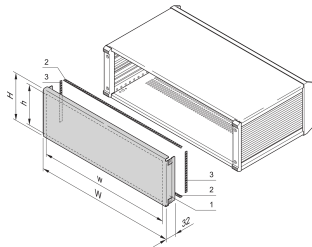

Panel trasero PropacPRO EMC, ancho completo

El panel trasero EMC, ancho completo para la caja PropacPRO se monta en el marco de la caja. No tiene perforación. El blindaje se realiza con juntas textiles EMC.

CERTIFICACIONES

CARACTERÍSTICAS

Panel de aluminio, 1,5 mm, con cierre para puesta a tierra / GND

Monturas en el caso (izquierda, derecha)

Sin perforación

ESPECIFICACIONES

Material:	Aluminio
Acabado:	Anodizado; Pasivado
Compatible con:	Casos
Familia de productos:	PropacPRO
Tipo:	Panel trasero
Tipo de producto:	Panel lateral

Table 1/1

Número de catálogo	Altura del rack	Ancho del rack	Cantidad del paquete
24576-247	3U	28HP	1
24576-244	2U	42HP	1
24576-258	6U	84HP	1
24576-248	3U	42HP	1

Número de catálogo	Altura del rack	Ancho del rack	Cantidad del paquete
24576-254	4U	84HP	1
24576-249	3U	63HP	1
24576-253	4U	63HP	1
24576-250	3U	84HP	1
24576-252	4U	42HP	1
24576-245	2U	63HP	1