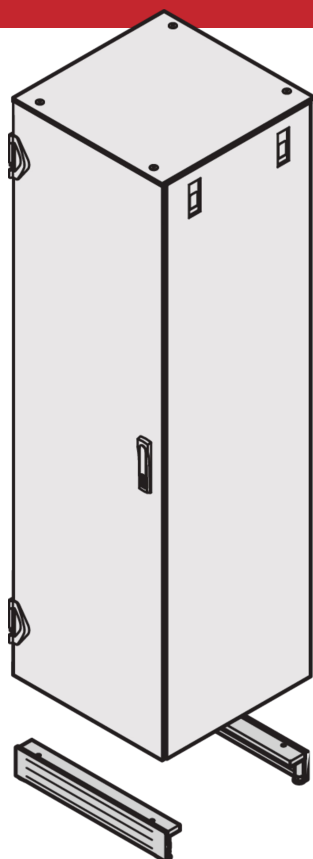

Varistar CP Mobile Base/zócalo

Base móvil/zócalo para hacer un gabinete móvil.

CARACTERÍSTICAS

Cubiertas, st, 1,5 mm

Capacidad de carga en ruedas 400 kg, en pies ajustables 1600 kg

Soporte, st, 3 mm

Color RAL 7021

Altura del zócalo H = 103 mm, con pies ajustables de 126 a 134 mm

ESPECIFICACIONES

Tipo de producto: Gabinete / base de bastidor

Material: Acero

Table 1/2

Número de catálogo	Anchura	Fondo	Cantidad del paquete	Color	Código de color	Acabado
21630-664	800mm	1000mm	1	Gris negro	RAL 7021	Polvo recubierto
21630-655	600mm	600mm	1	Gris negro	RAL 7021	Polvo recubierto
21630-663	800mm	900mm	1	Gris negro	RAL 7021	Polvo recubierto
21630-662	800mm	800mm	1	Gris negro	RAL 7021	Polvo recubierto
21630-661	800mm	600mm	1			Polvo recubierto
21630-658	600mm	1000mm	1	Gris negro	RAL 7021	Polvo recubierto
21630-657	600mm	900mm	1	Gris negro	RAL 7021	Polvo recubierto
21630-656	600mm	800mm	1	Gris negro	RAL 7021	Polvo recubierto

Table 2/2

Número de catálogo	Tipo	Compatible con
21630-664	Zócalo de base, móvil	Varistar CP
21630-655	Zócalo de base, móvil	Varistar CP
21630-663	Zócalo de base, móvil	Varistar CP
21630-662	Zócalo de base, móvil	Varistar CP
21630-661	Zócalo de base, móvil	Varistar CP
21630-658	Zócalo de base, móvil	Varistar CP
21630-657	Zócalo de base, móvil	Varistar CP
21630-656	Zócalo de base, móvil	Varistar CP