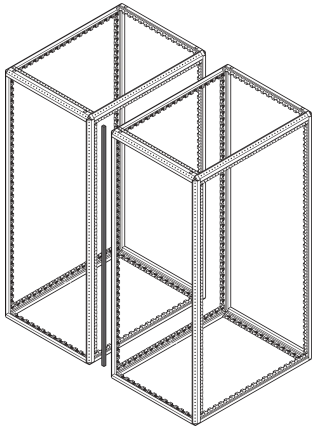

# Varistar Kit de Gasketing

Material de junta para racks contenidos. Para sellar espacios abiertos y minimizar la recirculación del aire.

## CARACTERÍSTICAS

Kits de juntas para sellar el frente contra cortocircuitos de aire

## ESPECIFICACIONES

**Tipo de producto:** Kit de juntas

Table 1/2

Número de catálogo	Anchura	Cantidad del paquete	Acabado	Longitud	Material	Tipo
24630-071	600mm	1	Polvo recubierto	600mm	Acero	Horizontal
24630-072	800mm	1	Polvo recubierto	800mm	Acero	Horizontal