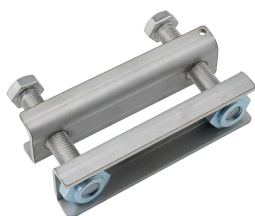

FleXbus Abrazadera HCBC, 100 mm x 160 mm

Data Solutions

NÚMERO DE CATÁLOGO

FLEXCLAMP100

CERTIFICACIONES

CARACTERÍSTICAS

El diseño rígido garantiza una presión contacto homogénea

Se instala fácil y rápidamente

Ideal para modificaciones en campo

Hecho con acero inoxidable no magnético para conexiones de gran intensidad que previenen la formación de campos magnéticos

Contiene una tuerca crimpada de autobloqueo que resiste vibraciones y facilita la instalación

No se necesitan taladrar el Conductor FleXbus para fijarlo en el terminal del transformador/entrada de alimentación

Incluye punto de conexión para detectar tensión

Cumple con RoHS

ATRIBUTOS DEL PRODUCTO

Número de artículo: 508192

Material: Acero inoxidable 304 (EN 1,4301)

A: 100mm

B: 160mm

C: 20mm

D: 43mm

Espesor (T): 4mm

Tamaño de taladro (HS): 5.5mm

Par de apriete (TQ): 100N·m