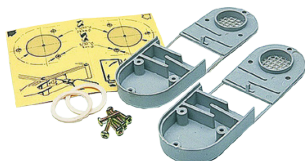

Ventilación APO

Las rejillas de ventilación APO permiten la circulación de aire en los gabinetes APO, evitando la condensación en el interior.

CARACTERÍSTICAS

Juego de dos piezas

Deben montarse dos respiraderos por gabinete para asegurar una circulación suficiente del aire y evitar la condensación.

Se entregan con plantilla y tornillos.

Los respiraderos deben montarse en la parte superior e inferior del gabinete.

Certificación UL si se instalan en la fábrica

ESPECIFICACIONES

Table 1/1

Número de catálogo	Número de artículo	Material	Acabado	Color	Código de color
MEDVRAL7035	MEDVRAL7035LG	Fibra de vidrio	Suave mate	Gris claro	RAL 7035