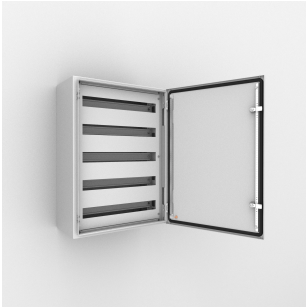

## Chasis modular | Armarios murales, AC

Los componentes con carriles DIN se pueden montar de forma rápida y sencilla en este chasis tanto en las instalaciones del fabricante del panel como in situ.

### CARACTERÍSTICAS

Descripción: Utilizado para facilitar el montaje de los elementos de carril DIN con una altura máxima de 68 mm. Distancia entre filas: 125 mm. En caso necesario, la puerta del armario estándar puede ser sustituida por una puerta transparente. La distancia útil entre el chasis y la puerta es de 35 mm. En armarios de acero inoxidable se requiere mecanizado.

Material: Carriles DIN PP0735 fabricados en acero galvanizado de 1.2 mm, perfiles verticales de chapa de acero de 1.5 mm y tapas de acero de 1.5 mm.

Acabado: Pintado al polvo, texturado, color gris RAL 7035.

Cantidad por embalaje: Panel frontal ranurado, dos perfiles verticales, tapas ciegas en la parte superior e inferior, un carril DIN por fila y accesorios de montaje.

Instrucciones de montaje: Para montar en armarios MAS y ASR.