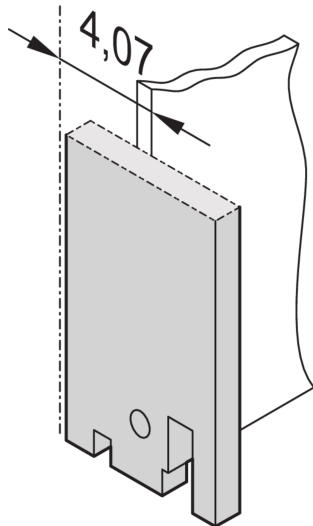

19" Panel frontal, llano

Panel frontal sin o con SUB-D-, ST tipo 3-0 FDDI recorte.

CERTIFICACIONES

CARACTERÍSTICAS

19" Panel frontal sin recorte

ESPECIFICACIONES

Fondo:	2.5mm
Material:	Aluminio
Tipo de accesorio:	Panel frontal
Tipo de producto:	Panel frontal

Table 1/2

Número de catálogo	Altura del rack	Ancho del rack	Cantidad del paquete	Acabado frontal	Acabado trasero	Código de color
30118-328	3U	4HP	1	Pintado	Conductivo	RAL 7035

Número de catálogo	Altura del rack	Ancho del rack	Cantidad del paquete	Acabado frontal	Acabado trasero	Código de color
30118-331	3U	28HP	1	Pintado	Conductivo	RAL 7035
30118-330	3U	14HP	1	Pintado	Conductivo	RAL 7035
30118-329	3U	7HP	1	Pintado	Conductivo	RAL 7035

Table 2/2

Número de catálogo	Acabado	Altura	Anchura
30118-328	Polvo recubierto	128.4mm	19.98mm
30118-331	Polvo recubierto	128.4mm	141.9mm
30118-330	Polvo recubierto	128.4mm	70.78mm
30118-329	Polvo recubierto	128.4mm	35.22mm