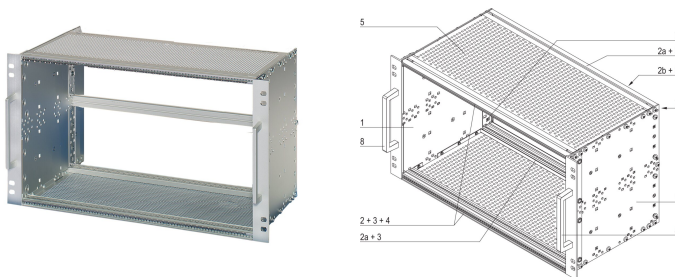

Kit de Subrack EuropacPRO 19" para Ferrocarril, Blindado, EN 50155, 6 U, 84 HP, 235 mm

NÚMERO DE CATÁLOGO

21500-080

Subrack para aplicaciones ferroviarias, cumple con el estándar EN50155, versiones blindadas.

CERTIFICACIONES

CARACTERÍSTICAS

Golpes y vibraciones probados según EN 50155, parte 12.2.11

El soporte de 19" está firmemente fijado al panel lateral (soldado en frío por tox) y es especialmente adecuado para altas tensiones mecánicas (resistencia a la vibración)

Construcción de aluminio

Modificaciones como recortes, diferentes acabados o dimensiones disponibles

Se suministra como paquete plano que ahorra espacio

ATRIBUTOS DEL PRODUCTO

Altura del rack: 6U

Cantidad del paquete: 1

Para montaje: Plano trasero

Profundidad de la placa: 220mm

Tipo de junta: Textil EMC

Tolerancia a impactos y vibraciones: 5g (force)

Mango incluido: Sí

Montaje: Rack

De conformidad con: IEC 60297-3-103; EN 50155 parte 12.2.11