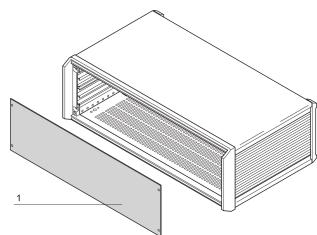

Panel frontal PropacPRO, ancho completo, sin blindaje

El panel frontal, ancho completo para PropacPRO Case se monta en el marco de la caja.

CERTIFICACIONES

CARACTERÍSTICAS

Panel Al, 2,0 mm (84 HP 2,5 mm)

ESPECIFICACIONES

- Material:** Aluminio
- Acabado:** Anodizado
- Tipo de accesorio:** Panel frontal
- Tipo de producto:** Panel frontal

Table 1/2

Número de catálogo	Altura del rack	Ancho del rack	Cantidad del paquete	Acabado frontal	Acabado trasero	Bordes tratados
20850-136	3U	63HP	1	Anodizado	Anodizado	No
20850-158	6U	84HP	1	Anodizado	Conductivo	No
20850-129	2U	63HP	1	Anodizado	Anodizado	No
20850-135	3U	42HP	1	Anodizado	Anodizado	No
20850-142	4U	42HP	1	Anodizado	Anodizado	No

Número de catálogo	Altura del rack	Ancho del rack	Cantidad del paquete	Acabado frontal	Acabado trasero	Bordes tratados
20850-143	4U	63HP	1	Anodizado	Anodizado	No
20850-130	2U	84HP	1	Anodizado	Anodizado	No
20850-144	4U	84HP	1	Anodizado	Anodizado	No
20850-134	3U	28HP	1	Anodizado	Anodizado	No
20850-128	2U	42HP	1	Anodizado	Anodizado	No
20850-137	3U	84HP	1	Anodizado	Anodizado	No