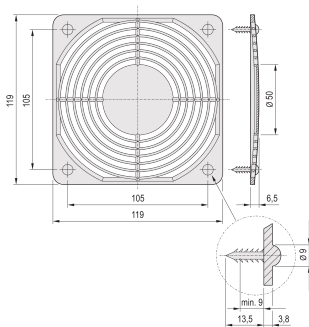

Kit de montaje de parrilla protectora

CERTIFICACIONES

CARACTERÍSTICAS

Kit de montaje para rejilla protectora

ESPECIFICACIONES

Table 1/1

Número de catálogo	Tipo de producto	Compatible con	Material	Acabado	Cantidad del paquete
21102-014	Kit de montaje	19" bandejas de ventilador	Acero		4
21102-015	Kit de montaje	19" bandejas de ventilador	Acero	Zinc plateado	4