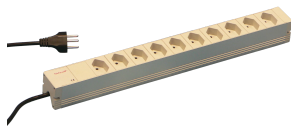

# Socket Strip, Suiza

PDU modular y compacta con muchos elementos funcionales. Utilizando un chasis de aluminio de 1 U por 1 U, la PDU se puede integrar fácilmente en un rack con salidas suizas.

## CARACTERÍSTICAS

Las tiras de enchufe se pueden girar a través de las cuatro direcciones (en incrementos de 90°) durante la instalación

230 V, 10 A

De acuerdo con SEV.IEC 60884

Cable de conexión de 2 m con enchufe versión suiza