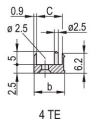

3 HE

6 HE

4 TE

5 TE

Unidad enchufable, con mango de insertor/extractor IEL negro, 6 U, montaje frontal. El panel frontal en forma de U permite el blindaje con una junta textil.

CERTIFICACIONES