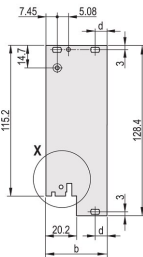

3 HE

6 HE

4 TE

5 TE

Unidad enchufable, con mango de insertor/extractor IEL negro, 6 U, montaje frontal. El panel frontal en forma de U permite el blindaje con una junta textil.

CERTIFICACIONES