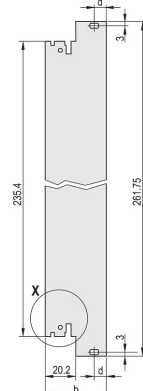

3 HE

6 HE

4 TE

5 TE

Unidad enchufable, con mango de insertor/extractor IEL negro, 6 U, montaje frontal. El panel frontal en forma de U permite el blindaje con una junta textil.

CERTIFICACIONES