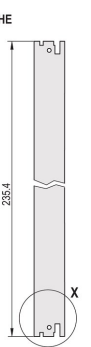

# Kit de Unidad Enchufable con Mango IEL, Blindado, Negro, 6 U, 8 HP

NÚMERO DE CATÁLOGO

---

**20848-596**

3 HE

6 HE

4 TE

5 TE

Unidad enchufable, con mango de insertor/extractor IEL negro, 6 U, montaje frontal. El panel frontal en forma de U permite el blindaje con una junta textil.

## ATRIBUTOS DEL PRODUCTO

Ancho del rack: 8HP

Cantidad del paquete: 1

Tipo de mango: IEL

Montaje: Atornillado delantero; Atornillado trasero IO

Tipo de junta: Textil EMC

Acabado frontal: Anodizado

Acabado trasero: Grabado

Bordes tratados: No

De conformidad con: IEC 60297-3-102; IEEE 1101,10; IEC 60297-3-103; IEEE 1101.1/11

Apantallamiento EMC: Sí

Acabado: Anodizado; Pasivado

Altura (H): 261.8mm

Material: Aluminio

Tipo de producto: Panel frontal