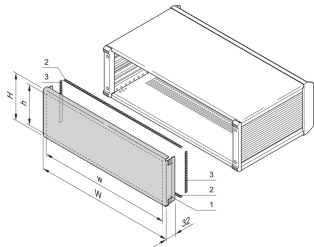

Panel trasero PropacPRO EMC, ancho completo

El panel trasero EMC, ancho completo para la caja PropacPRO se monta en el marco de la caja. No tiene perforación. El blindaje se realiza con juntas textiles EMC.

CERTIFICACIONES

CARACTERÍSTICAS

Panel de aluminio, 1,5 mm, con cierre para puesta a tierra / GND

Monturas en el caso (izquierda, derecha)

Sin perforación

ESPECIFICACIONES

Material:	Aluminio
Acabado:	Anodizado; Pasivado
Compatible con:	Casos
Familia de productos:	PropacPRO
Tipo:	Panel trasero
Tipo de producto:	Panel lateral

Table 1/1

Número de catálogo	Altura del rack	Ancho del rack	Cantidad del paquete
24576-247	3U	28HP	1
24576-244	2U	42HP	1
24576-258	6U	84HP	1
24576-248	3U	42HP	1

Número de catálogo	Altura del rack	Ancho del rack	Cantidad del paquete
24576-254	4U	84HP	1
24576-249	3U	63HP	1
24576-253	4U	63HP	1
24576-250	3U	84HP	1
24576-252	4U	42HP	1
24576-245	2U	63HP	1