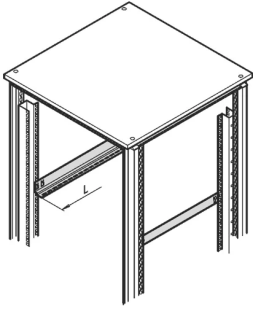

Kit de riel deslizante

Kit de riel deslizante para el montaje entre un par delantero y trasero de rieles deslizantes, para soportar componentes pesados de 19". Punzonadores laterales del sistema para el montaje de accesorios y componentes de refrigeración que expulsan hacia el lado.

CERTIFICACIONES

CARACTERÍSTICAS

Kit de riel deslizante para el montaje entre un par delantero y trasero de rieles deslizantes, para soportar componentes pesados de 19"

ESPECIFICACIONES

Tipo de producto: Carril de deslizamiento