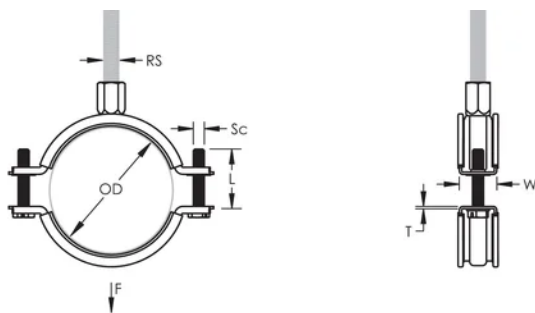

Matériau: Caoutchouc EPDM-SBR;Acier inoxydable 316L (EN 1.4404)

Finition: Électropoli

Couleur: Noir

Température: -50 to 110 °C

Diamètre extérieur (OD): 138 - 148 mm

Taille du tuyau: 5"

NB/DN: 125

Taille du piquet (RS): M8;M10

Largeur (W): 25 mm

Épaisseur (T): 2 mm

Diamètre de vis (Sc): 6

Longueur de la vis (L): 37mm

Charge statique: 2600N

INFORMATIONS PRODUIT COMPLÉMENTAIRES

L'isolation est en caoutchouc EPDM.

DIAGRAMMES

AVERTISSEMENT

Les produits nVent doivent être installés et utilisés uniquement comme indiqué dans les feuilles d'instructions et les documents de formation de nVent. Les feuilles d'instructions sont disponibles sur www.nvent.com et auprès de votre représentant du service client nVent. Une installation incorrecte, une mauvaise utilisation, une mauvaise application ou tout autre défaut de respect total des instructions et des avertissements de nVent peut entraîner une défaillance du produit, des dommages matériels, des blessures corporelles graves et la mort et/ou annuler votre garantie.