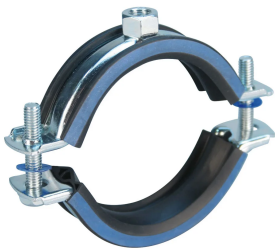

nVent CADDY Macrofix Isolé M8, 50–58 mm OD

RÉFÉRENCE CATALOGUE

MFE058

CERTIFICATIONS

FONCTIONS

Les rebords relevés sur le collier évitent que l'isolant se détache pendant l'installation

Une rondelle en plastique évite que les vis ne tombent pendant l'installation

Les vis ont une tête multi-fonction compatible avec embouts de vissage plat, cruciforme et douille hexagonale

Les oreilles allongées du collier augmentent le dégagement pour les outils et facilitent le serrage des vis

Classification de résistance au feu « E » selon DIN EN 13501-1

ATTRIBUTS DU PRODUIT

Référence article: 586208

Matériau: Caoutchouc EPDM-SBR;Acier

Finition: Électro-galvanisé

Température: -50 to 110 °C

Diamètre extérieur (OD): 50 - 58 mm

Taille du piquet (RS): M8

Largeur (W): 20 mm

Épaisseur (T): 1.25 mm

Diamètre de vis (Sc): 6

Longueur de la vis (L): 27mm

Charge statique: 1500N

INFORMATIONS PRODUIT COMPLÉMENTAIRES

L'isolation est en caoutchouc EPDM.