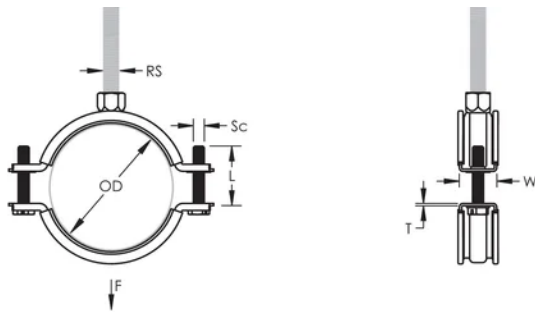

Diamètre extérieur (OD): 50 - 58 mm

Taille du piquet (RS): M8

Largeur (W): 20 mm

Épaisseur (T): 1.25 mm

Diamètre de vis (Sc): 6

Longueur de la vis (L): 27mm

Charge statique: 1500N

INFORMATIONS PRODUIT COMPLÉMENTAIRES

L'isolation est en caoutchouc EPDM.

DIAGRAMMES

AVERTISSEMENT

Les produits nVent doivent être installés et utilisés uniquement comme indiqué dans les feuilles d'instructions et les documents de formation de nVent. Les feuilles d'instructions sont disponibles sur www.nvent.com et auprès de votre représentant du service client nVent. Une installation incorrecte, une mauvaise utilisation, une mauvaise application ou tout autre défaut de respect total des instructions et des avertissements de nVent peut entraîner une défaillance du produit, des dommages matériels, des blessures corporelles graves et la mort et/ou annuler votre garantie.

North America

+1.800.753.9221

Option 1 – Customer Care

Option 2 – Technical

Support

Europe

Netherlands:

+31 800-0200135

France:

+33 800 901 793

Europe

Germany:

800 1890272

Other Countries:

+31 13 5835404

APAC

Shanghai:

+ 86 21 2412 1618/19

Sydney:

+61 2 9751 8500

Notre gamme complète de marques:

CADDY

ERICO

HOFFMAN

ILSCO

SCHROFF

TRACHTE