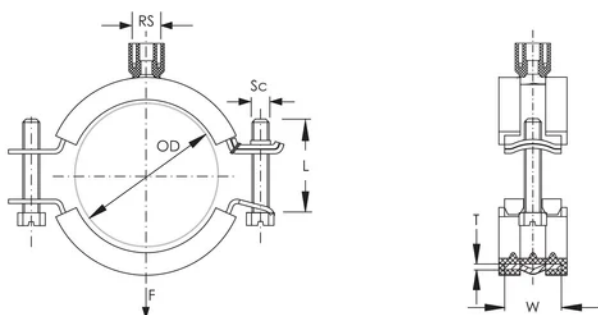

nVent CADDY Macrofix Plus Kombi écrou combi, M8, M10, 1/2" T., 88–98mm dia. ex.

RÉFÉRENCE CATALOGUE

MPK098

FONCTIONS

Possède un mécanisme de fermeture facile

Isolation résistante au vieillissement

Réduction du bruit de catégorie II selon la norme DIN EN ISO 3822-1

Température: -50 to 110 °C

Couleur: Noir

Matériau: Acier;Caoutchouc EPDM-SBR

Finition: Electro-galvanisé

Diamètre extérieur (OD): 88 - 98 mm

Taille du tuyau: 3"

NB/DN: 80

Largeur (W): 23 mm

Épaisseur (T): 1.75 mm

Diamètre de vis (Sc): 6 mm

Longueur de la vis (L): 45mm

Charge statique: 2500N

Poids unitaire: 0.27 kg

INFORMATIONS PRODUIT COMPLÉMENTAIRES

L'isolation est en caoutchouc EPDM.

DIAGRAMMES